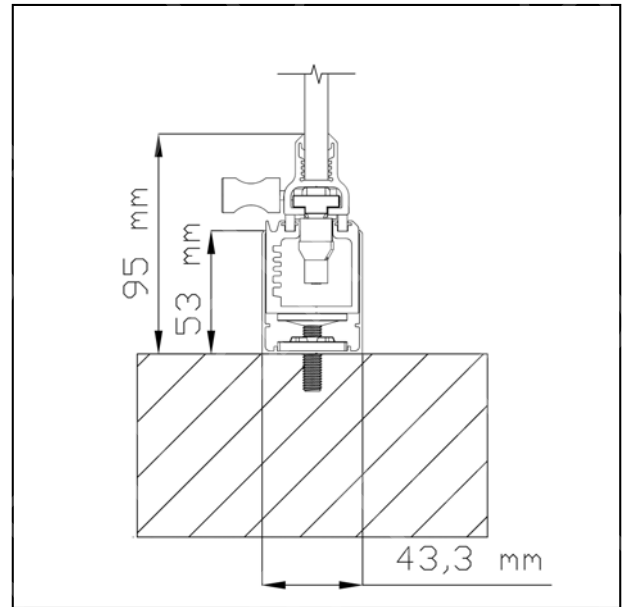

Profili inferiori con compensatore