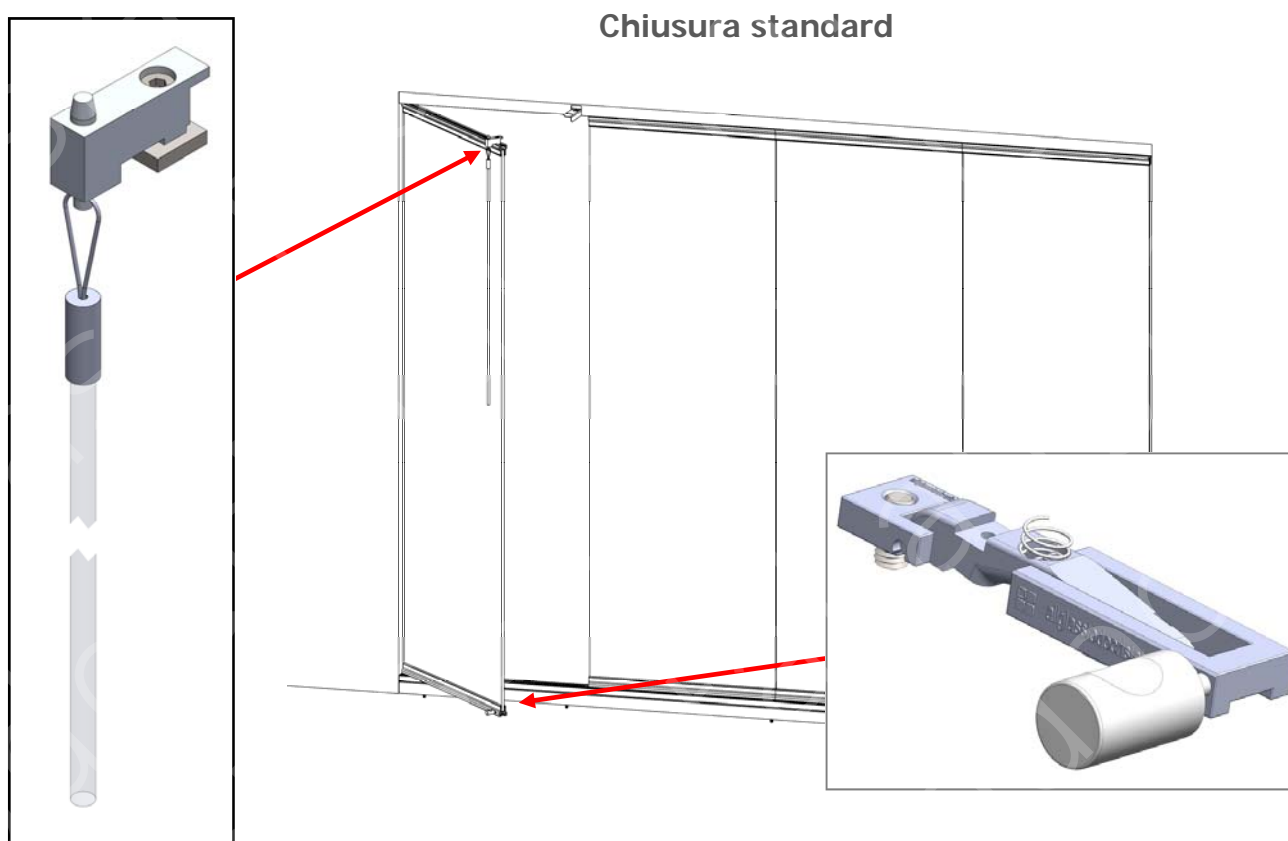

Sistemi di chiusura

La nostra chiusura standard comprende un chiavistello inferiore e la chiusura superiore con astina di metacrilato. Queste chiusure sono indipendenti per una maggiore sicurezza, evitando che accidentalmente il sistema si apra o i bambini abbiano la possibilità di aprirli senza l'aiuto di un adulto. Ci sono sistemi che usano un tensore con un cavo come meccanismo di apertura, che, oltre ad essere sgradevole al tatto, con l'uso diminuiscono la loro efficacia, necessitano di manutenzione.

Il sistema Todocristal permette di scegliere tra le seguenti chiusure di sicurezza in diverse combinazioni:

- **Standard:** composto per chiusura superiore con astina e chiavistello inferiore, ha una posizione di ventilazione
- **Chiusura laterale:** questa chiusura è disegnata per quelli che vogliono più sicurezza e include una serratura con chiave nel laterale dov'è situata la porta
- **Serratura con maniglia e chiavi:** la porta ha una serratura di acciaio inox, si può scegliere con pomello o maniglia
- **Serratura Ovale:** Serratura di design e molto discreta
- **Serratura di sicurezza per bambini:** Per bloccare con la chiave totalmente il sistema. Questa serratura è rimovibile, quando non si ha più la necessità di usarla, la si potrà rimuovere senza dover modificare il sistema Todocristal®