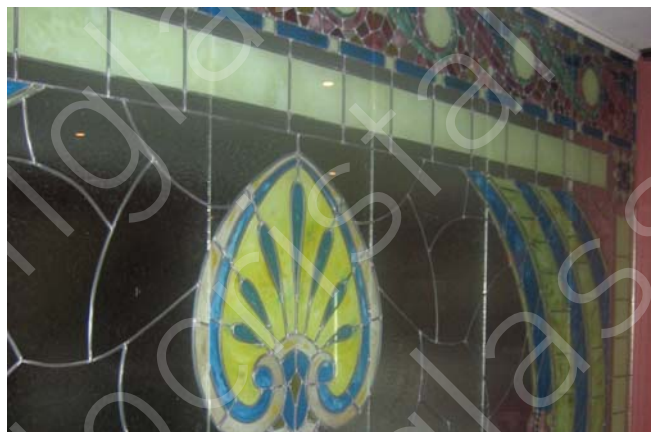

Personalizzazione

Integrazione nel legno. Il sistema imita alla perfezione il colore del legno

Senza braccio

Sistema senza braccio. Con questo nuovo sistema potrà inserire tende e veneziane senza problemi

Personalizzazione

Vetro dipinto a mano. Permette di usare oltre al vetro temperato o il laminato/stratificato, quest'ultimo offre infinite possibilità di personalizzazioni

*Piccoli dettagli...che ci rendono grandi*