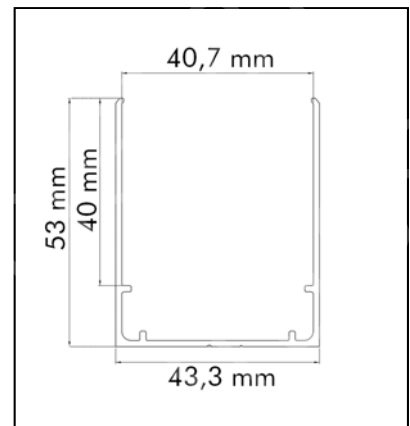

Compensatore