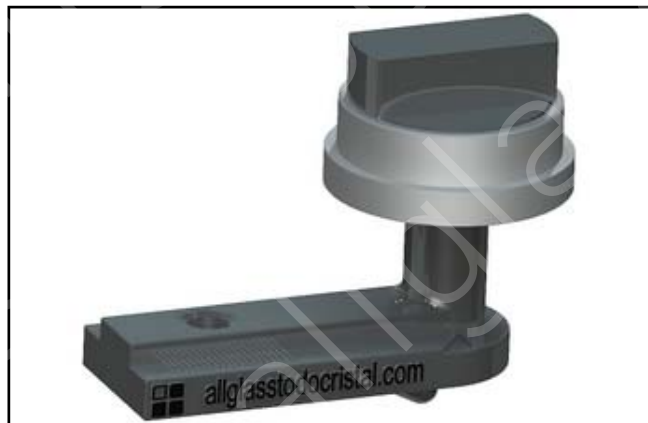

Alta resistenza

Usiamo solo materiali di alta resistenza e durata, con trattamenti anticorrosione e materiali di ultima generazione