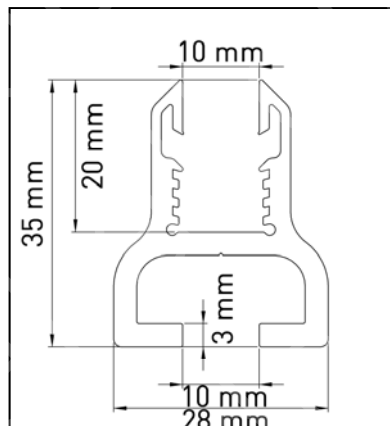

Configurazioni del sistema

Profilo