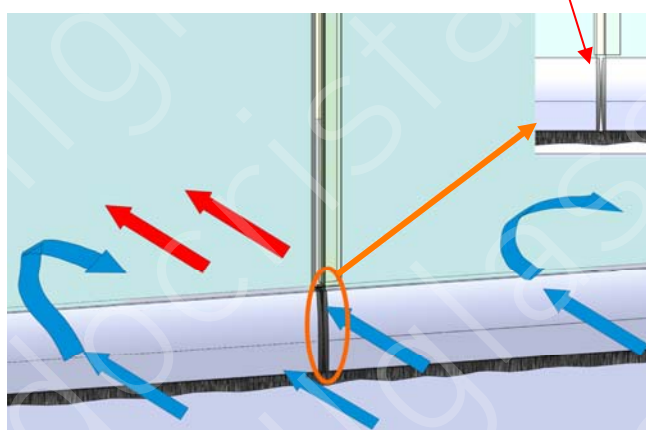

■ *E' possibile inserire una apertura intermedia "Porta Mobile". La porta mobile si raccoglie come un pannello normale, rendendo la superficie della vetrata completamente trasparente*

Barre di scorrimento

Condensa

Si può scegliere il colore delle barre di scorrimento per poterli addattare al colore dell'installazione. Le opzioni sono: bianco lucido, bianco opaco e nero

La nostra guida inferiore è dotata di un canale di drenaggio per la raccolta e lo scarico dell'acqua di condensa accumulata

Sistema Todocrystal

Altri sistemi

Noi non usiamo coperchi di plastica sulle teste dei profili in alluminio dei pannelli per coprirne il taglio, questi coperchi non solo alterano l'estetica ma permettono anche il passaggio dell'acqua e del vento. Il nostro sistema dove il peso è sulla parte inferiore, rende il nostro sistema **il più impermeabile che esiste nel mercato**