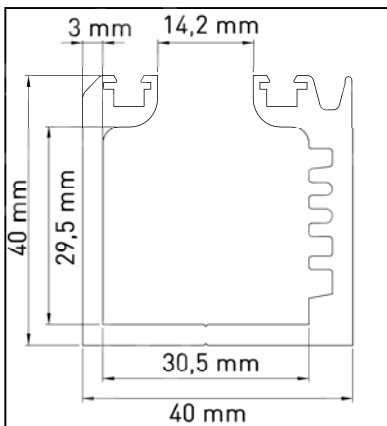

Configurazioni del sistema

Binario