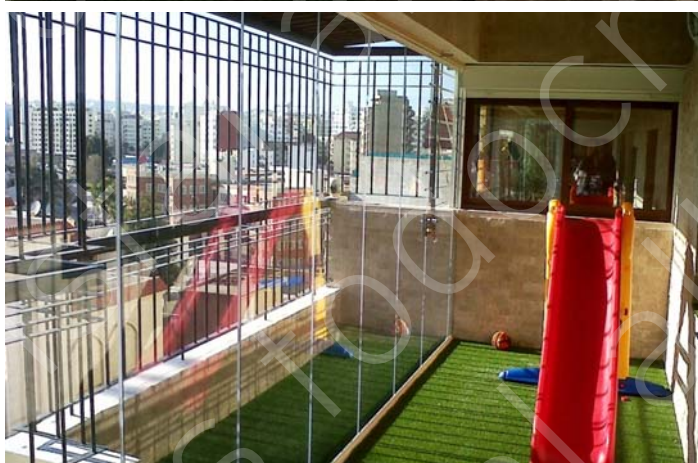

Altri progetti, sfidateci, perchè gli sapremo dare la soluzione

Cosa vuole chiudere con vetro? non si preoccupi, noi lo facciamo.

*Todocristal® è il **sistema più versatile** del mercato, il nostro ufficio tecnico gli darà sempre una **soluzione**. Installi le nostre chiusure di vetro nel suo jacuzzi esterno, faccia un parco giochi nella sua terrazza...mettaci a prova*