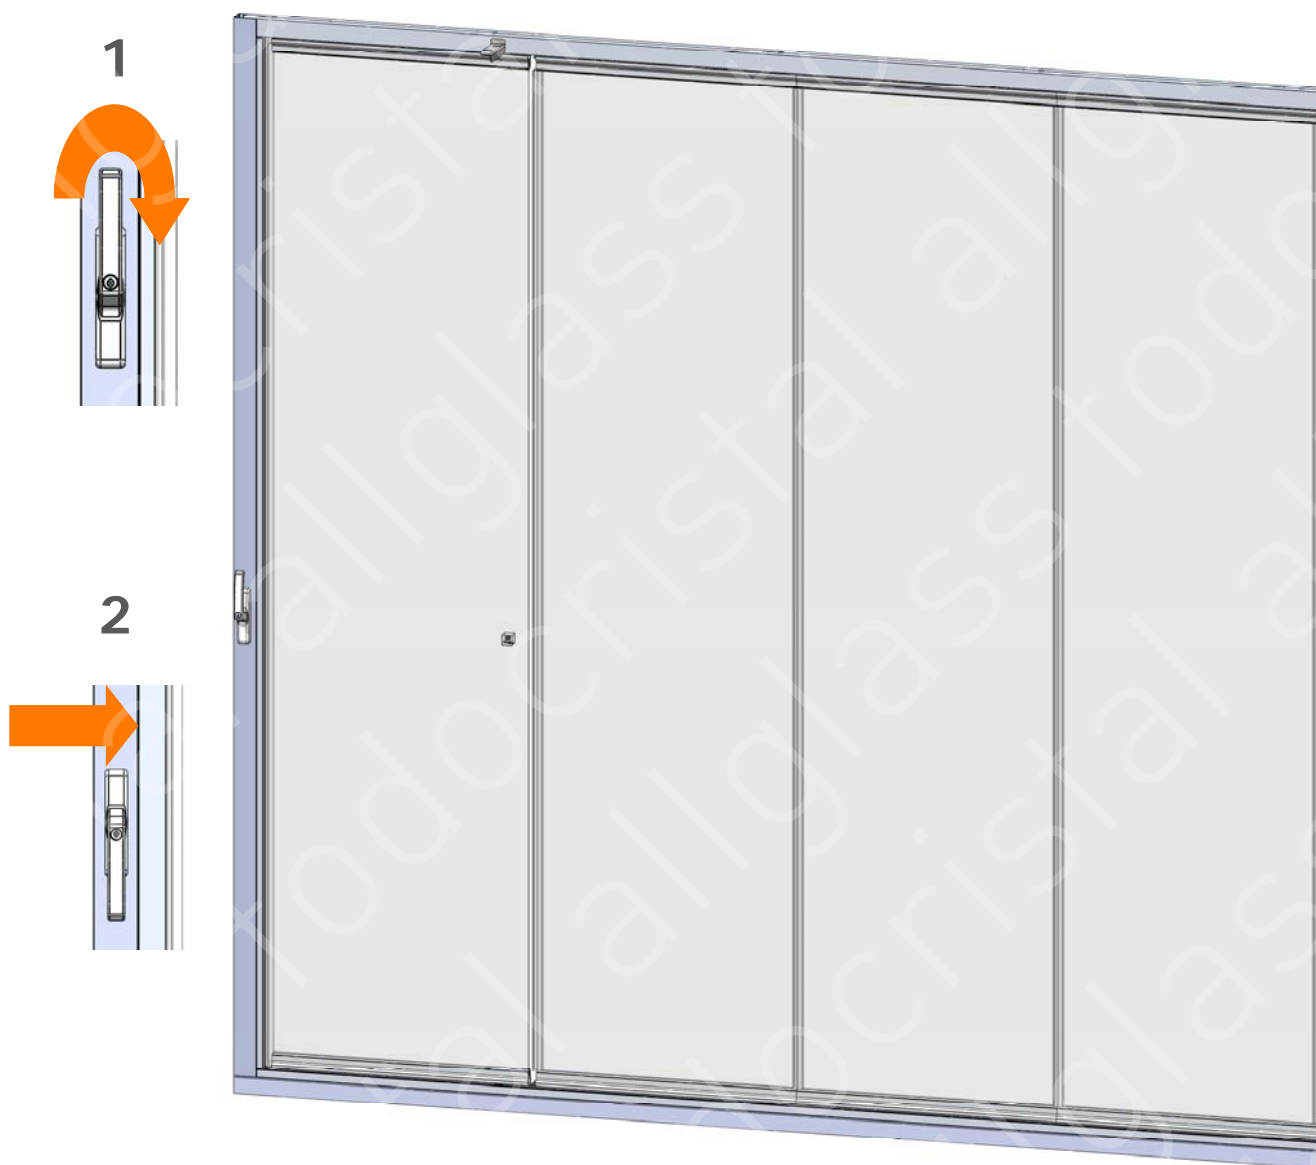

Chiusura laterale

Sistema esclusivo di Todocrystal®. Questa chiusura comprende una maniglia con chiave sul lato in cui è situata la porta

Nella movimentazione **(1)**, si esercita una pressione sui pannelli, compattandoli e migliorando così la resistenza del sistema e la sua impermeabilità **(2)**