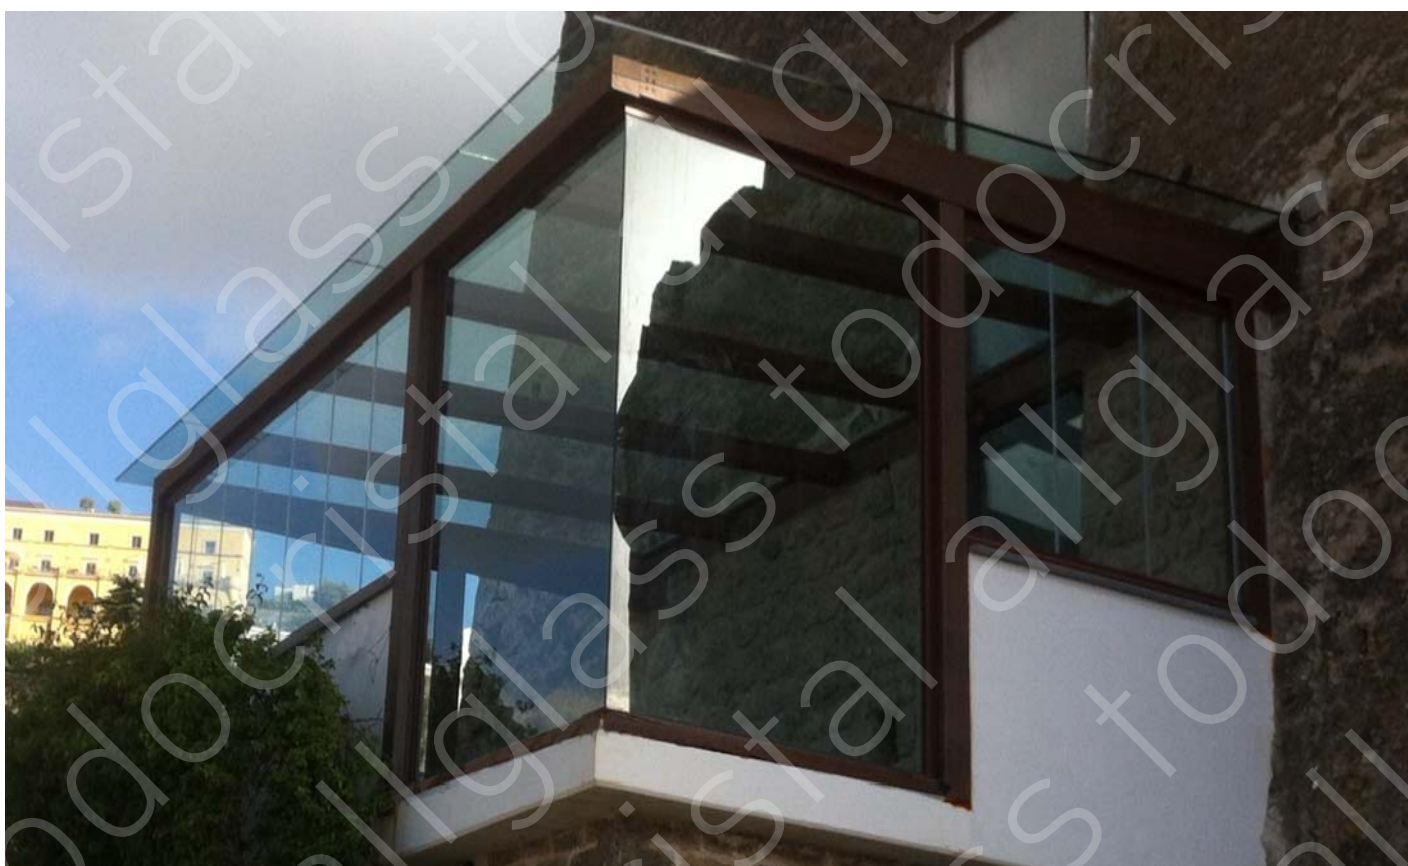

Altri progetti, sfidateci, perchè gli sapremo dare la soluzione

Cosa vuole chiudere con vetro? non si preoccupi, noi lo facciamo.

*Todocristal® è il **sistema più versatile** del mercato, il nostro ufficio tecnico gli darà sempre una **soluzione**. Installi le nostre chiusure di vetro nel suo jacuzzi esterno, faccia un parco giochi nella sua terrazza...mettaci a prova*